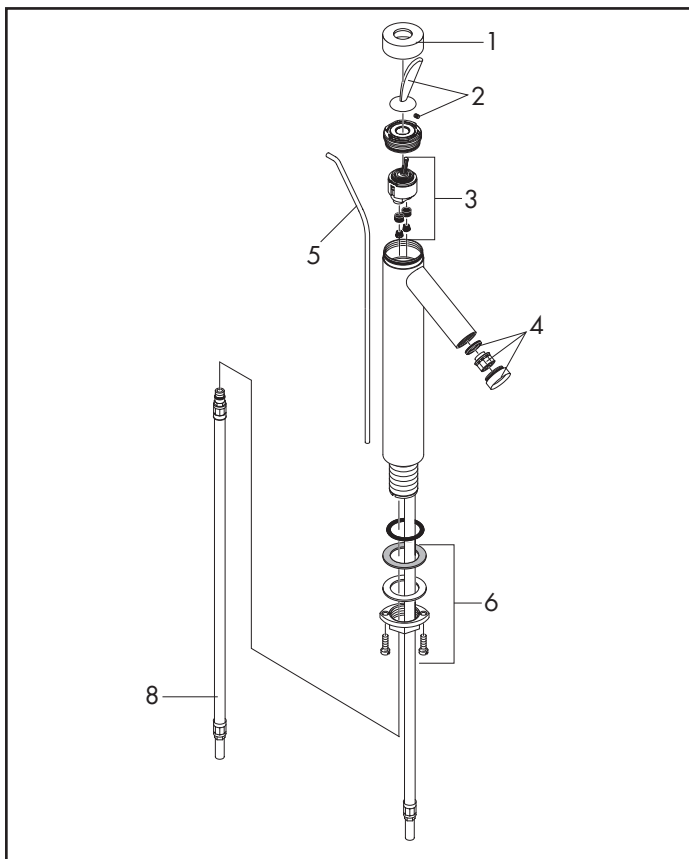

Pos.	Description	Description	Denominación	Nr./Nr./N°
1	flange	capot sphérique	Florón	96427XX0
2	handle	poignée	Mando	10090XX0
3	cartridge, assy	cartouche	Cartucho	96339000
4	aerator	aérateur	Aireador completo	94005XX0
5	pop up rod	tirette	Tirador completo	94006XX0
6	fixation set	fixation	Set de fijación completo	13961000
7	handle	poignée	Mando	10092XX0
8	connecting hose	flex. de raccords	Conexión flexible	96316001
	pop up drain, see chap. 17	vidage lavabo, voir chap. 17	Vaciadores, ver capítulo 17	94159XX0